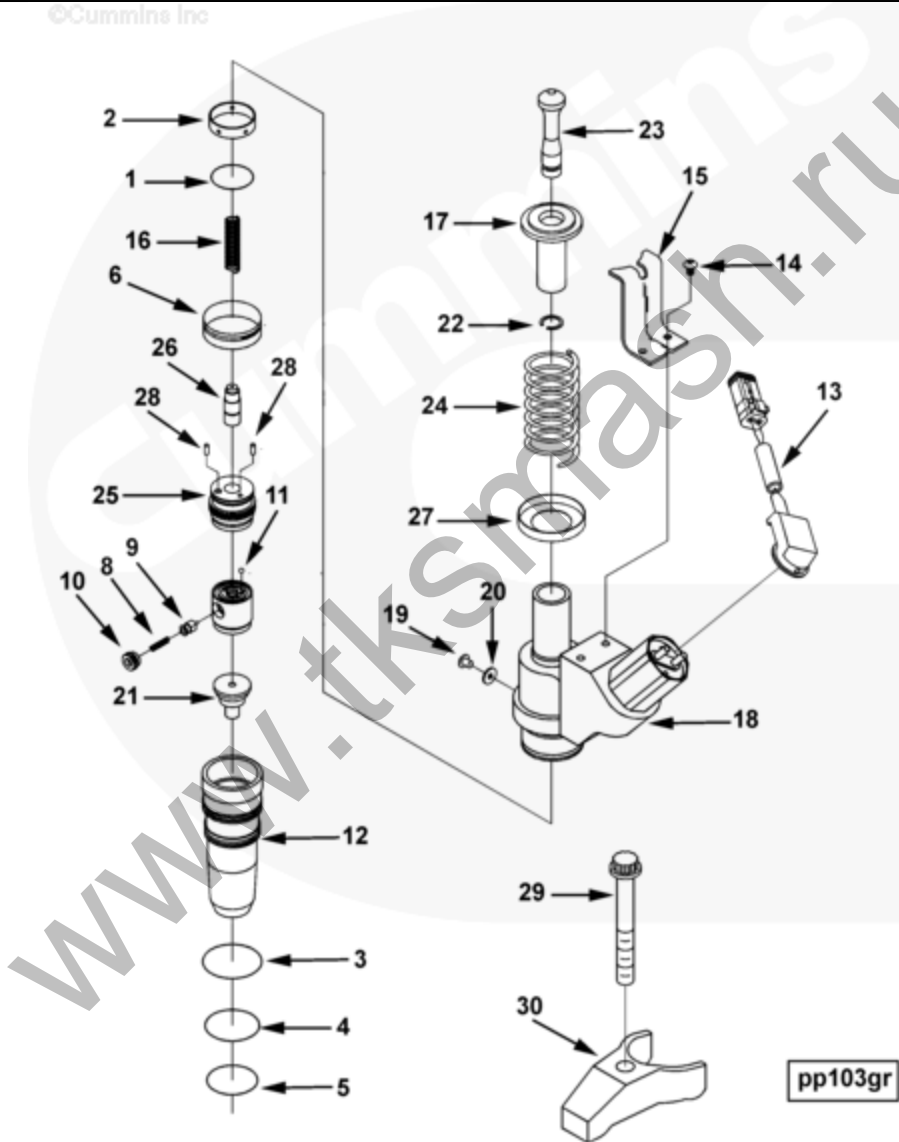

МАЛЫЙ | СРЕДНИЙ | БОЛЬШОЙ

Cart	Ref No	Part Number	Part Description	Required	Remarks
View My Cart					
		PP2403-05	Форсунка		Injector
		3411764	Форсунка	6	

<input type="checkbox"/>					
<input type="checkbox"/>	1	3068959	O-Ring Seal	1	
<input type="checkbox"/>	2	3070113	Injector Sleeve	1	
<input type="checkbox"/>	3	3070136	O-Ring Seal	1	Red
<input type="checkbox"/>	4	3070137	O-Ring Seal	1	White
<input type="checkbox"/>	5	3070138	O-Ring Seal	1	Blue
<input type="checkbox"/>	6	3071967	Filter Screen	1	
<input type="checkbox"/>		3072823	Injector Spring Housing Spacer	1	
<input type="checkbox"/>	7	3072819	Injector Spring Housing Spacer	1	
	8	3072820	Injector Spring	1	
	9	3072821	Spring Guide	1	
	10	3072822	Socket Set Screw	1	
	11	3076068	Check Ball	1	
<input type="checkbox"/>	12	3073244	Injector Cup Retainer	1	
	13	3076256	Жгут проводов	1	
<input type="checkbox"/>	14	3080766	Injector Coupling Retainer	1	
<input type="checkbox"/>	15	3080811	Socket Head Cap Screw	2	
	16	3081388	Injector Spring	1	
	17	3083863	Injector Plunger Coupling	1	
	18	3087556	Injector Body	1	
<input type="checkbox"/>	19	3075613	Socket Head Cap Screw	1	
	20	3080421	Sealing Washer	1	
	21	3088177	Injector Cup	1	
		3095107	Injector Plunger Link	1	
<input type="checkbox"/>	22	3072486	Injector Link Retainer	1	
	23	3078226	Injector Plunger Link	1	
<input type="checkbox"/>	24	3411340	Injector Spring	1	
		3411711	Barrel And Plunger	1	
	25	3095088	Injector Barrel	1	
	26	3411710	Injector Plunger	1	
<input type="checkbox"/>	27	3411775	Шайба	1	
	28	4077153	Straight Pin	2	

<input type="checkbox"/>	29	205278	Twelve Point Cap Screw	6	3/8 - 16 X 3 Inch.
<input type="checkbox"/>	30	3064393	Injector Clamp	6	

© 2017 Cummins Inc., Box 3005, Columbus, IN 47202-3005 U.S.A.
Условия использования и отказа от ответственности | Рекомендуемые требования к системе
Need Assistance? Please click on the Contact Us button in the top right corner of any page.