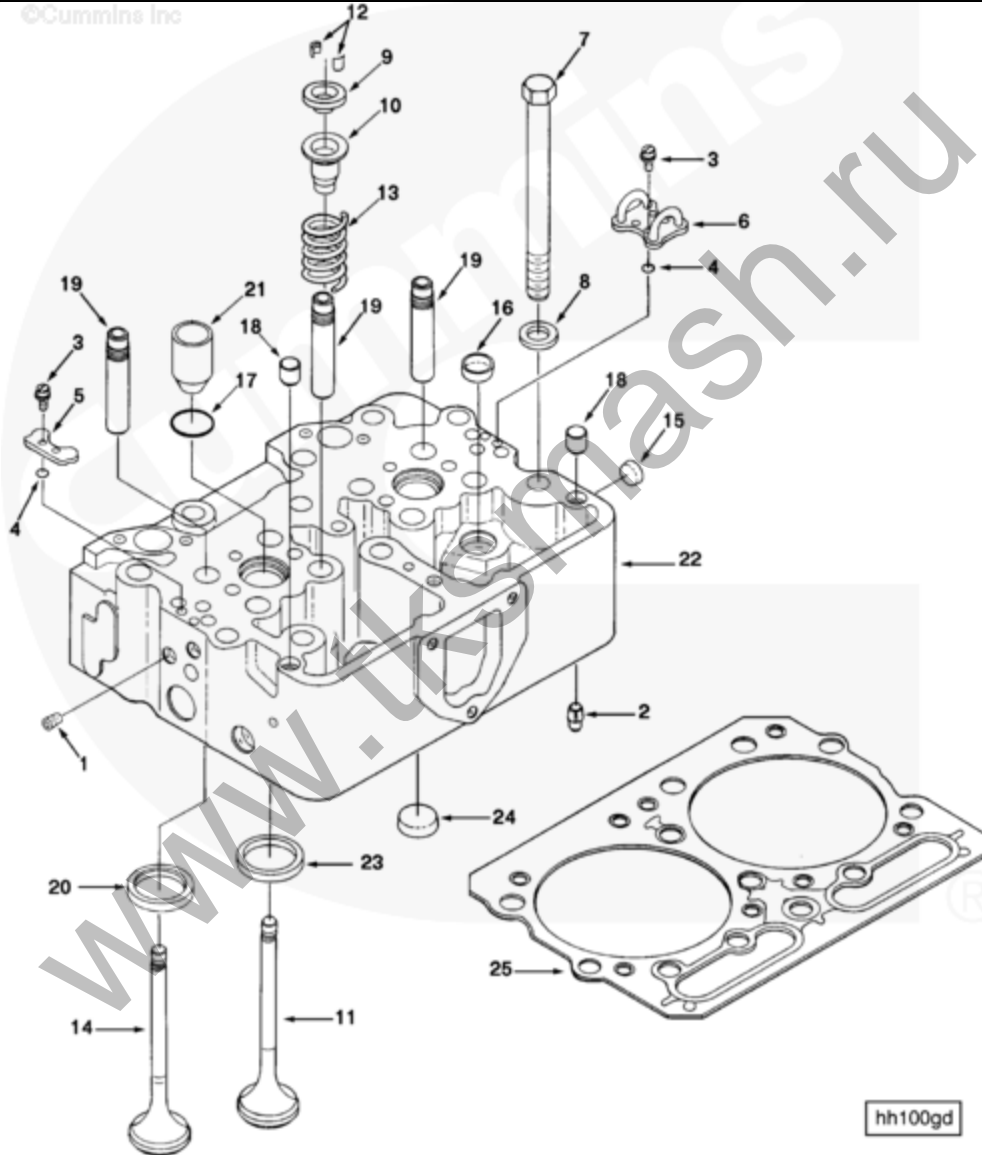

## Каталог деталей - Сведения о варианте

Электронный каталог деталей - описание данного варианта				
Доп. устройство	Группа	Рисунок	Карта	Дата
PP2403-03	02.01	hh100gd	FF	22-APR-03
Двигатели	G855, G855 CM558, GTA855 CM558 (CM2358) G101, N14 CELECT, N14 CELECT PLUS, N14 MECHANICAL, QSN14 CM876 N103, QSN14 CM876 N105, QSNT14 CM876 N102			

МАЛЫЙ | СРЕДНИЙ | БОЛЬШОЙ

Cart	Ref No	Part Number	Part Description	Required	Remarks
<a href="#">View My Cart</a>					
		<a href="#">PP2403-03</a>	Головка цилиндров		
<input type="checkbox"/>	1	<a href="#">S 911 B</a>	Pipe Plug	10	1/8 NPT
<input type="checkbox"/>	2	<a href="#">68445</a>	Groove Pin	6	