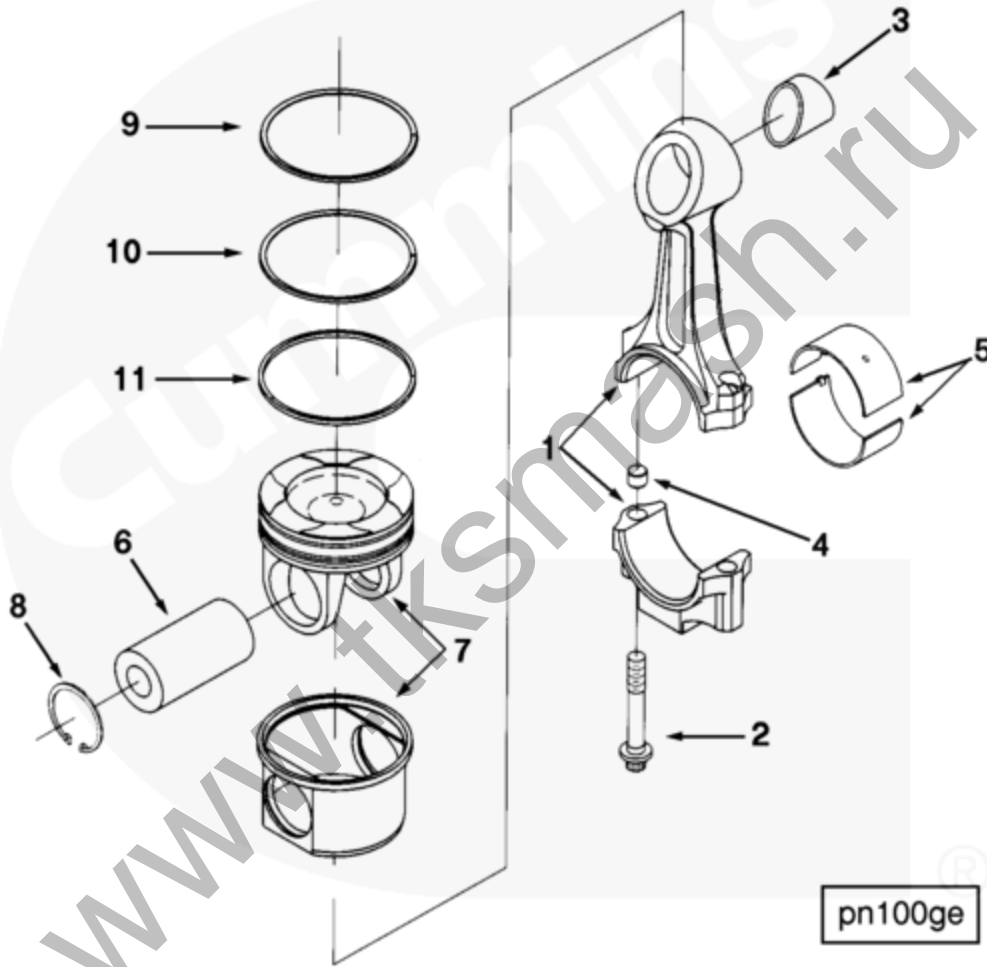

©Cummins Inc

МАЛЫЙ | СРЕДНИЙ | БОЛЬШОЙ

Cart	Ref No	Part Number	Part Description	Required	Remarks
View My Cart					
		PP2403-05	Поршень двигателя		Certified model name: N14-C...(More)
					Timing gear code: JD
					CPL: 2403
					Certified by: EPA, CARB, EU
					AFC: Yes ASA: No
					Manifold Type: Dry

					Engine aspiration:
					Aftercooled (jwac)
					Engine control system: CPI
					Application: Nonroad
					Power Turbine: NA
					ECM Version: ECMC
					Centinel Provision: NA
					Certification Level: Tier 1
<input type="checkbox"/>	1	3078330	Engine Connecting Rod	6	Recon equivalent 3078330 RX
<input type="checkbox"/>		3078329	Engine Connecting Rod	1	
<input type="checkbox"/>	2	3349806	Connecting Rod Cap Screw	2	
<input type="checkbox"/>	3	3064295	Втулка	1	
<input type="checkbox"/>	4	219154	Ring Dowel	2	
<input type="checkbox"/>	5	3055145	Connecting Rod Bearing	12	Standard
<input type="checkbox"/>	5	3055146	Connecting Rod Bearing	12	0.010 inch undersize
<input type="checkbox"/>	5	3055147	Connecting Rod Bearing	12	0.020 inch undersize
<input type="checkbox"/>	5	3055148	Connecting Rod Bearing	12	0.030 Inch Undersize
<input type="checkbox"/>	5	3055149	Connecting Rod Bearing	12	0.040 Inch Undersize
<input type="checkbox"/>	6	3064304	Piston Pin	6	
<input type="checkbox"/>		3803741	Engine Piston Kit	6	
	7	3087634	Piston Top	6	
<input type="checkbox"/>	8	3064305	Retaining Ring	12	
<input type="checkbox"/>		3804500	Piston Ring Set		
<input type="checkbox"/>	9	4058967	Compression Piston Ring	6	
<input type="checkbox"/>	10	4058968	Compression Piston Ring	6	
<input type="checkbox"/>	11	4058969	Oil Piston Ring	6	
<input type="checkbox"/>		3804501	Комплект для замены цилиндров		
		3055099	Cylinder Liner	1	
		3087634	Piston Top	1	
<input type="checkbox"/>		3064304	Piston Pin	1	
<input type="checkbox"/>		3064305	Retaining Ring	2	