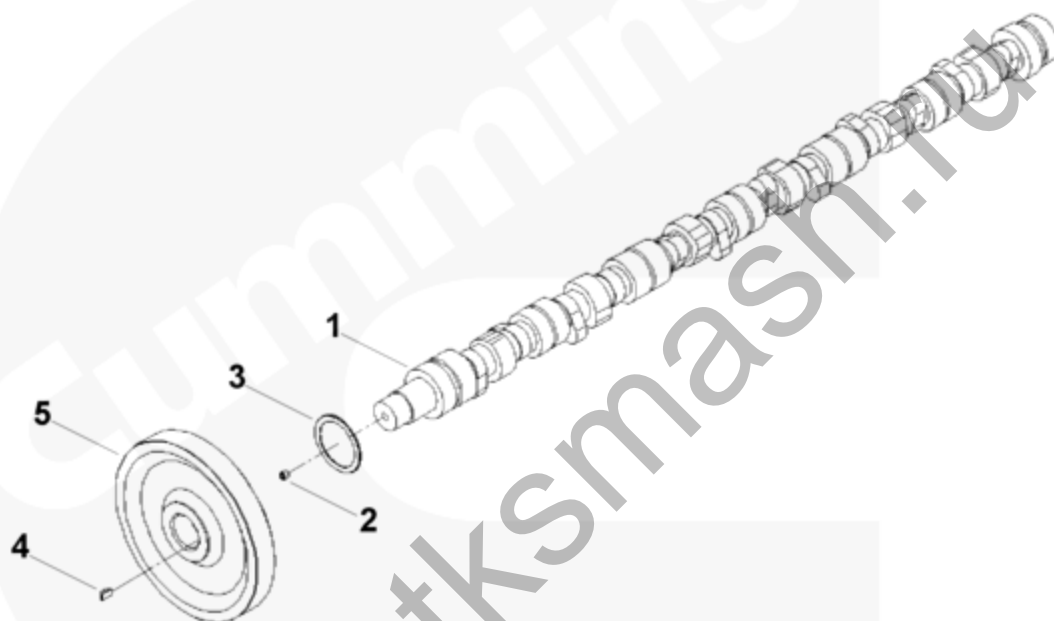

## Каталог деталей - Сведения о варианте

Электронный каталог деталей - описание данного варианта				
Доп. устройство	Группа	Рисунок	Карта	Дата
PP2403-01	01.07	cg100gd	FF	22-APR-03
Двигатели	G855, G855 CM558, GTA855 CM558 (CM2358) G101, N14 CELECT, N14 CELECT PLUS, N14 MECHANICAL, QSN14 CM876 N103, QSN14 CM876 N105, QSNT14 CM876 N102			

©Cummins Inc

cg100gd

МАЛЫЙ | СРЕДНИЙ | БОЛЬШОЙ

Cart	Ref No	Part Number	Part Description	Required	Remarks
<a href="#">View My Cart</a>					
		<a href="#">PP2403-01</a>	Распределительный вал		
<input type="checkbox"/>	1	<a href="#">3804659</a>	Распределительный вал		
		<a href="#">3084487</a>	Распределительный вал	1	
<input type="checkbox"/>	2	<a href="#">68193</a>	Pipe Plug	1	1/8 NPT
<input type="checkbox"/>	3	<a href="#">215233</a>	Thrust Bearing	1	
<input type="checkbox"/>	4	<a href="#">3021601</a>	Plain Woodruff Key	1	
<input type="checkbox"/>	5	<a href="#">3073343</a>	Шестерня распределительного вала	1	