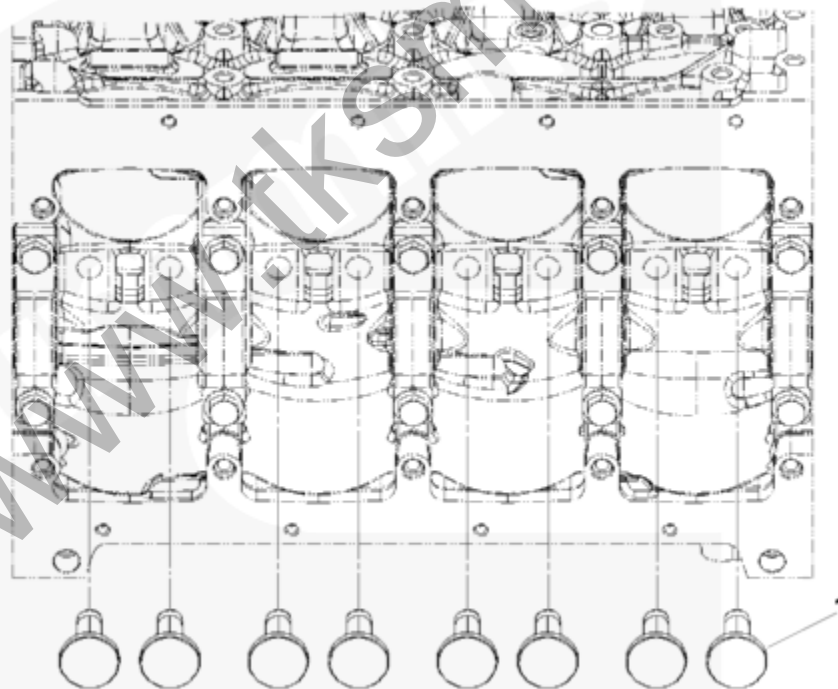

bp952gh

МАЛЫЙ | СРЕДНИЙ | БОЛЬШОЙ

Cart	Ref No	Part Number	Part Description	Required	Remarks
View My Cart					
		BB9203	Толкатели клапана		Valve Tappets