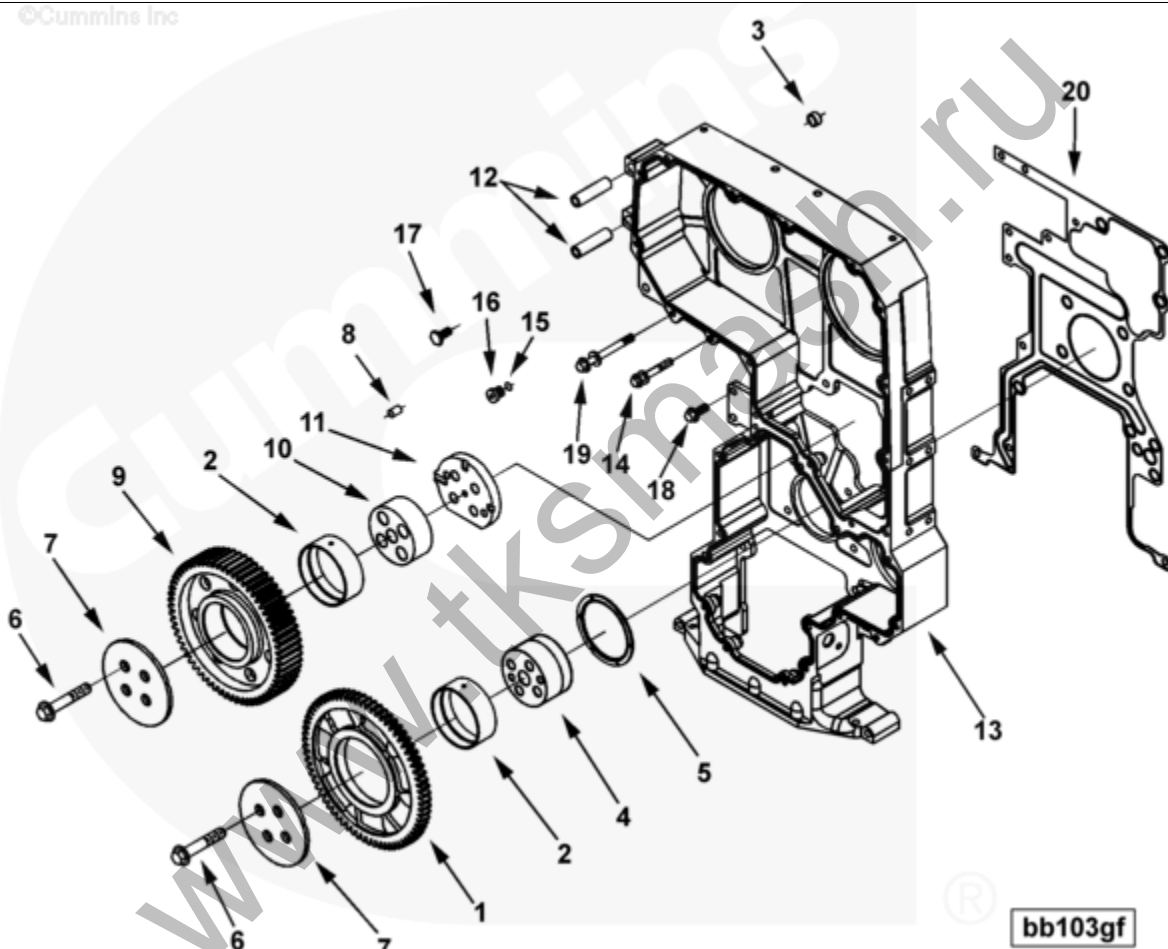

Каталог деталей - Сведения о варианте

Электронный каталог деталей - описание данного варианта				
Доп. устройство	Группа	Рисунок	Карта	Дата
BB1862	01.09	bb103gf	SS	02-AUG-07
Двигатели	ISX CM570, ISX CM870, ISX CM871, ISX CM871 E, ISX15 CM2250, ISX15 CM2250 SN, ISX15 CM2350 X101, ISZ13 CM2150 SN, QSX11.9 CM2250 ECF, QSX15 CM2250, QSX15 CM2250 ECF, QSX15 CM2250 X115, QSX15 CM2350 X105, QSX15 CM2350 X106, QSX15 CM570, QSZ13 CM2150 Z101, QSZ13 CM2150 Z102, X15 CM2350 X114B, X15 CM2350 X116B			

МАЛЫЙ | СРЕДНИЙ | БОЛЬШОЙ

Cart	Ref No	Part Number	Part Description	Required	Remarks
View My Cart					
		BB1862	Корпус блока шестерен/промежуточные шестерни		
					Gear Housing/Idler Gears
<input type="checkbox"/>		3681674	Idler Gear	1	
	1	3681675	Idler Gear	1	

	2	3680201	Втулка	1	
<input type="checkbox"/>	3	3678871	Ring Dowel	2	
<input type="checkbox"/>	4	3680260	Idler Shaft	1	
<input type="checkbox"/>	5	3681149	Thrust Bearing	1	
<input type="checkbox"/>	6	3681174	Hexagon Flange Head Cap Screw	8	
<input type="checkbox"/>	7	3681273	Gear Retainer	2	
<input type="checkbox"/>	8	3900257	Pin Dowel	4	
<input type="checkbox"/>		3681144	Idler Gear	1	
	2	3680201	Втулка	1	
	9	3681143	Idler Gear	1	
<input type="checkbox"/>	10	3680239	Idler Shaft	1	
<input type="checkbox"/>	11	3680240	Mounting Spacer	1	
<input type="checkbox"/>		4059393	Gear Housing	1	
<input type="checkbox"/>	12	3680086	Mounting Spacer	2	
	13	4059383	Gear Housing	1	
<input type="checkbox"/>	14	3412921	Hexagon Flange Head Cap Screw	3	
<input type="checkbox"/>		3678873	Threaded Plug	2	M18 X 1.5 X 19.5
<input type="checkbox"/>	15	3678786	O-Ring Seal	2	M18
	16	3678791	Threaded Plug	2	M18 X 1.5 X 19.5
<input type="checkbox"/>	17	3680866	Hexagon Flange Head Cap Screw	1	
<input type="checkbox"/>	18	3680882	Captive Washer Cap Screw	15	
<input type="checkbox"/>	19	3681268	Captive Washer Cap Screw	1	
<input type="checkbox"/>	20	4089757	Gear Housing Gasket	1	