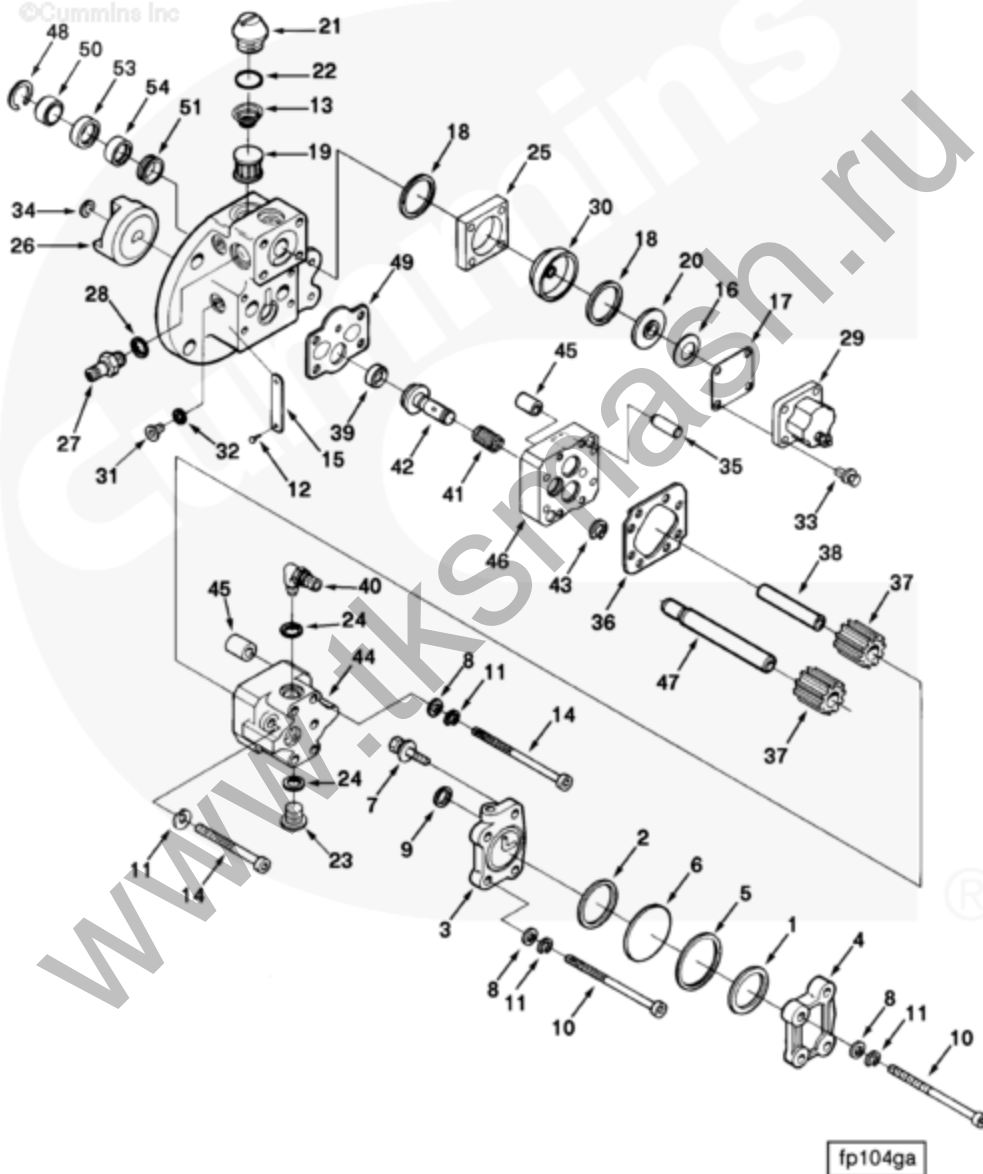

Каталог деталей - Сведения о варианте

Электронный каталог деталей - описание данного варианта				
Доп. устройство	Группа	Рисунок	Карта	Дата
FP10076-05	05.01	fp104ga	FF	17-AUG-01
Двигатели	G855, G855 CM558, GTA855 CM558 (CM2358) G101, N14 CELECT, N14 CELECT PLUS, N14 MECHANICAL, QSN14 CM876 N103, QSN14 CM876 N105, QSNT14 CM876 N102			

МАЛЫЙ | СРЕДНИЙ | БОЛЬШОЙ

Cart	Ref No	Part Number	Part Description	Required	Remarks
View My Cart					
		FP10076-05	Топливный насос CELECT		Celect fuel pump....(More)
					Non-pump mounted filter with pump cooling drain line.