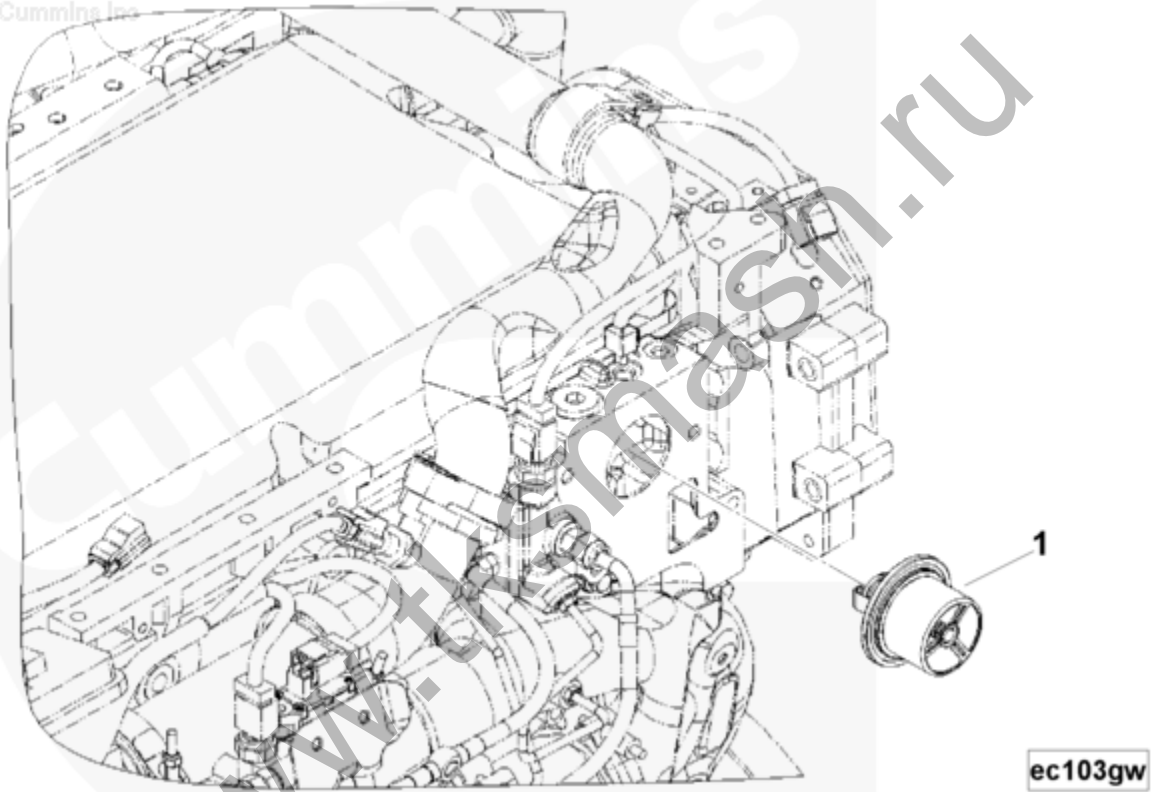

Каталог деталей - Сведения о варианте

Электронный каталог деталей - описание данного варианта				
Доп. устройство	Группа	Рисунок	Карта	Дата
EC1726-03	08.07	ec103gw	SS	23-JUL-07
Двигатели	ISX CM570, ISX CM870, ISX CM871, ISX CM871 E, ISX15 CM2250, ISX15 CM2250 SN, ISX15 CM2350 X101, ISZ13 CM2150 SN, QSX11.9 CM2250 ECF, QSX15 CM2250, QSX15 CM2250 ECF, QSX15 CM2250 X115, QSX15 CM2350 X105, QSX15 CM2350 X106, QSX15 CM570, QSZ13 CM2150 Z101, QSZ13 CM2150 Z102, X15 CM2350 X114B, X15 CM2350 X116B			

МАЛЫЙ | СРЕДНИЙ | БОЛЬШОЙ

Cart	Ref No	Part Number	Part Description	Required	Remarks
View My Cart					
		EC1726-03	Термостат		
					Thermostat
					Operating Range: 180 Degrees
					(Open) .435 in. Stroke
					Number of Thermostats: 1
<input type="checkbox"/>	1	4973373	Термостат	1	