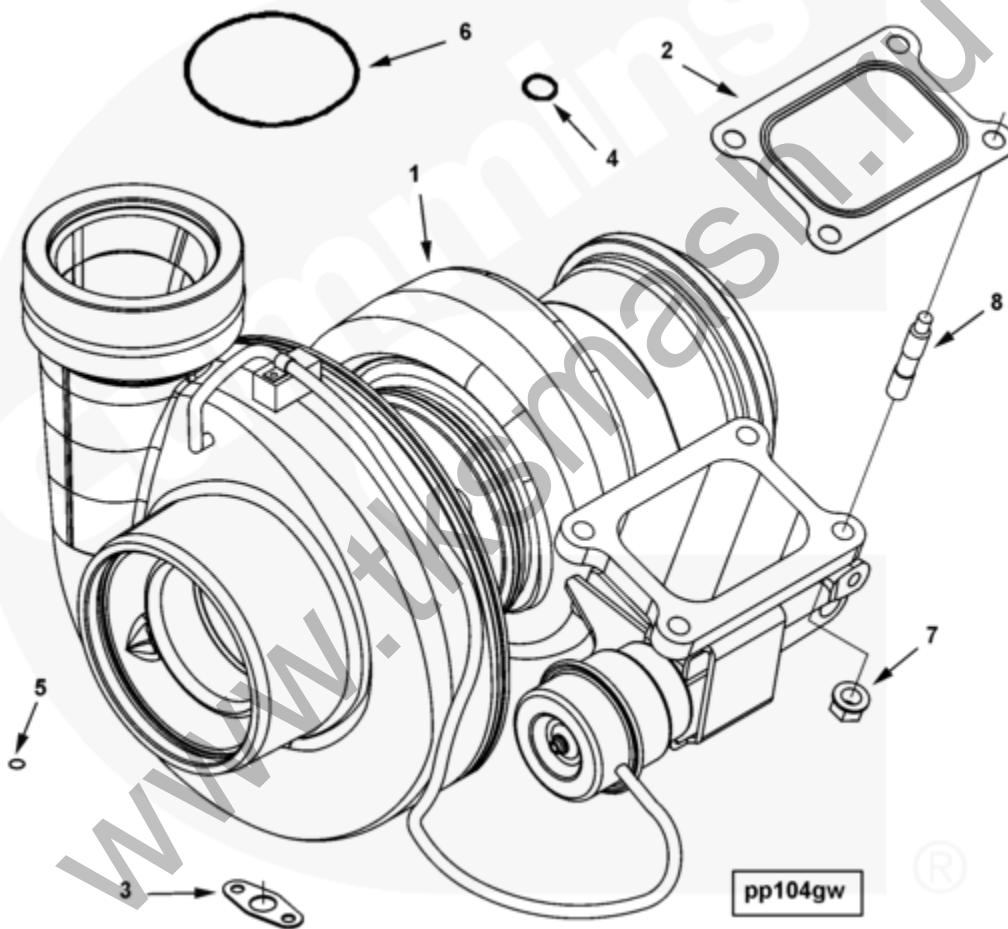

Каталог деталей - Сведения о варианте

Электронный каталог деталей - описание данного варианта				
Доп. устройство	Группа	Рисунок	Карта	Дата
PP10235-01	10.06	pp104gw	SS	24-AUG-06
Двигатели	ISX CM570, ISX CM870, ISX CM871, ISX CM871 E, ISX15 CM2250, ISX15 CM2250 SN, ISX15 CM2350 X101, ISZ13 CM2150 SN, QSX11.9 CM2250 ECF, QSX15 CM2250, QSX15 CM2250 ECF, QSX15 CM2250 X115, QSX15 CM2350 X105, QSX15 CM2350 X106, QSX15 CM570, QSZ13 CM2150 Z101, QSZ13 CM2150 Z102, X15 CM2350 X114B, X15 CM2350 X116B			

МАЛЫЙ | СРЕДНИЙ | БОЛЬШОЙ

Cart	Ref No	Part Number	Part Description	Required	Remarks
View My Cart					
		PP10235-01	Турбокомпрессор		
					Turbocharger
<input type="checkbox"/>		4955241	Turbocharger Kit	1	
	1	3104766	Турбокомпрессор	1	

<input type="checkbox"/>	2	3171368	Turbocharger Gasket	1	
<input type="checkbox"/>	3	3202117	Connection Gasket	1	
<input type="checkbox"/>	4	3679139	O-Ring Seal	1	
<input type="checkbox"/>	5	3922794	O-Ring Seal	1	
<input type="checkbox"/>	6	3682177	O-Ring Seal	1	
<input type="checkbox"/>	7	3104738	Lock Nut	4	
<input type="checkbox"/>	8	4965730	High Temperature Stud	4	